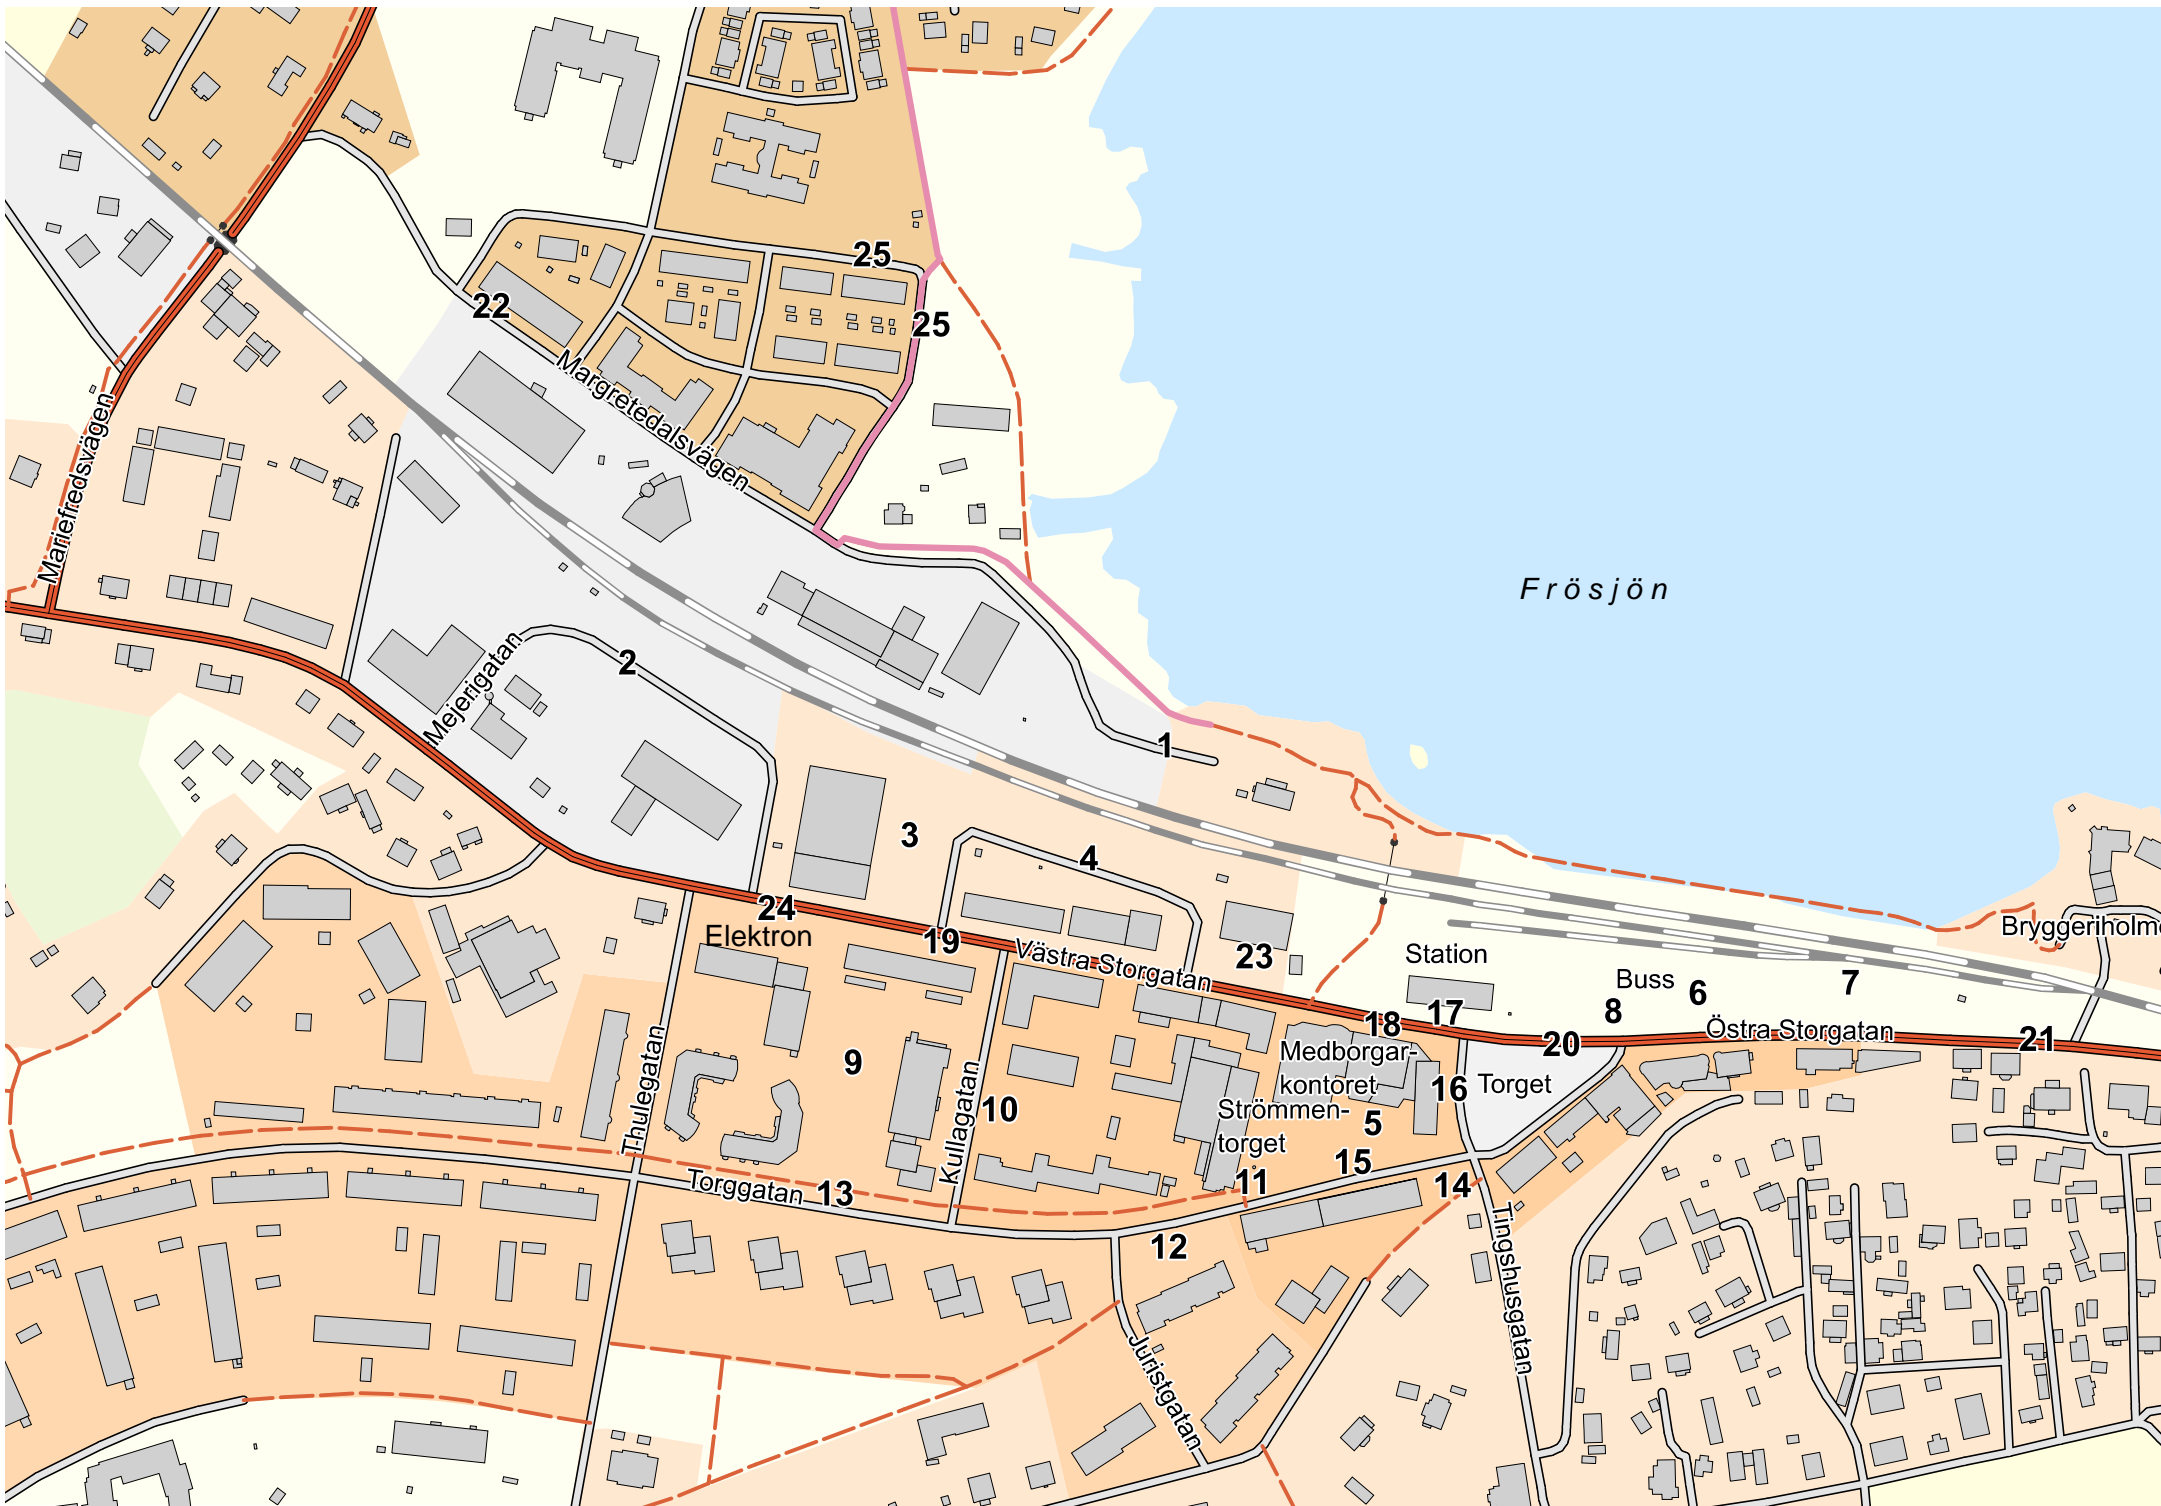

Parkeringsmöjligheter i centrala Gnesta

Reviderad 2022-01-12

1. Margretedalsvägen/ pendlarparkering vid Gnesta Strand	8 dygn	12
	2 tim p-skiva	9
	24 tim	122
Med parkeringstillstånd	24 tim	2
2. Västra Storgatan 20/ bakom gamla mejeriet	24 tim	15
Med parkeringstillstånd	24	4
Buss	24	2
Långtradare	24	2
3. ICA:s parkering	2 tim p-skiva	53
Med parkeringstillstånd	2 tim	3
4. Mellan ICA och Auktionisten längs järnvägen	24 tim	39
Med parkeringstillstånd	24	4
5. Coop-parkeringen	2 tim p-skiva	23
Med parkeringstillstånd	2 tim p-skiva	2
6. Västra Storgatan 2/ vid busstorget	30 min	9
Med parkeringstillstånd	3 tim	3
7. Västra Storgatan 2/ pendlarparkeringen vid stationen	24	63
8. Östra Storgatan vid busstorget	15 min	3
9. Kullagatan 4/ parkering bakom Elektron	24	39
	3 tim	16
Med parkeringstillstånd	24	2
10. Utmed Kullagatan	24 tim	12
11. På Torggatan vid Apoteket	5 min	2
12. Torggatan/ Juristgatan	2 tim p-skiva	4
13. Torggatan mellan Apoteket och Thulegatan	24 tim	15
14. Tingshusgatan/ Torggatan	2 tim p-skiva	4
15. Torggatan utanför Strömmentorget	2 tim p-skiva	20
Med parkeringstillstånd	24 tim	2
Motorcykel	24	1

16. Tingshusgatan utanför Guldsmens	2 tim p-skiva	10
Med parkeringstillstånd	2 tim	1
17. Utanför stationshuset	15 min	6
18. Västra Storgatan utanför Coop	1 tim p-skiva	3
19. Västra Storgatan 11 utanför Handelsbanken	1 tim p-skiva	4
20. Utmed Östra Storgatan från Tingshusgatan till KorvKurre	1 tim	12
21. Utmed Östra Storgatan mittemot infart till Bryggeriholmen	24 tim	4
22. Utmed Margretedalsvägen	6 tim	ca 23
Med parkeringstillstånd	24	ca 6
23. Västra Storgatan utanför Auktionisten	4 tim p-skiva	2
24. Utanför Kommunhuset, vardagar mellan 9-18	30 min	6
Övrig tid	24 tim	6
25. Järnvägsgatan	6 tim	8
Med parkeringstillstånd	24 tim	3

Frösjön

Bryggeriholm

Mariefredsvägen

Mejerigatan

Margretedalsvägen

Elektron

Västra Storgatan

Medborgar-kontoret

Strömmen-torget

Station

Buss 6

7

Östra Storgatan

Torget

Ihulegatan

Kullagatan