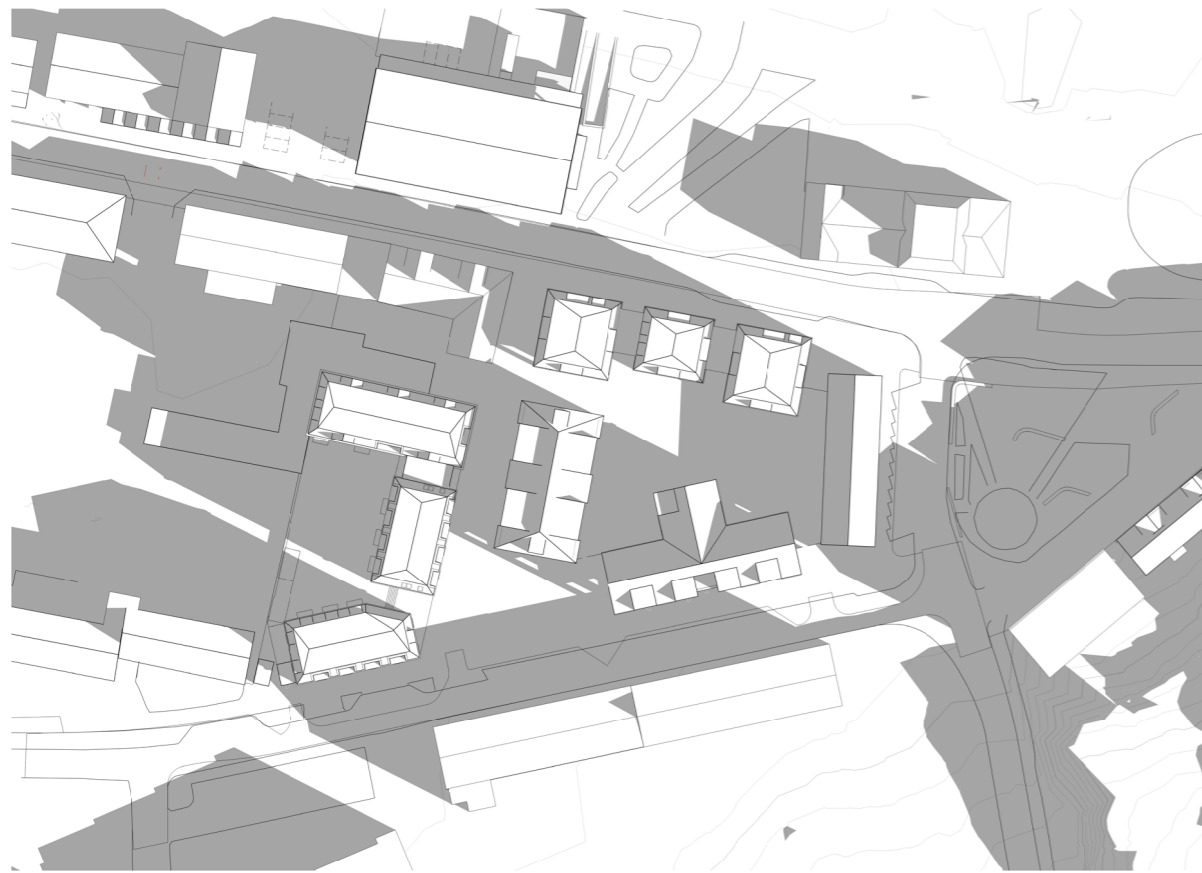

**Solstudie** Gnesta 36:11 m. fl **Underlag till detaljplan** 2025 02 13/ rev. 2026 03 13

# Solstudie - v ardagj amning

KL 09.00

KL 12.00

KL 15.00

KL 18.00

# Solstudie - midsommarafton

KL 09.00

KL 15.00

KL 12.00

KL 18.00