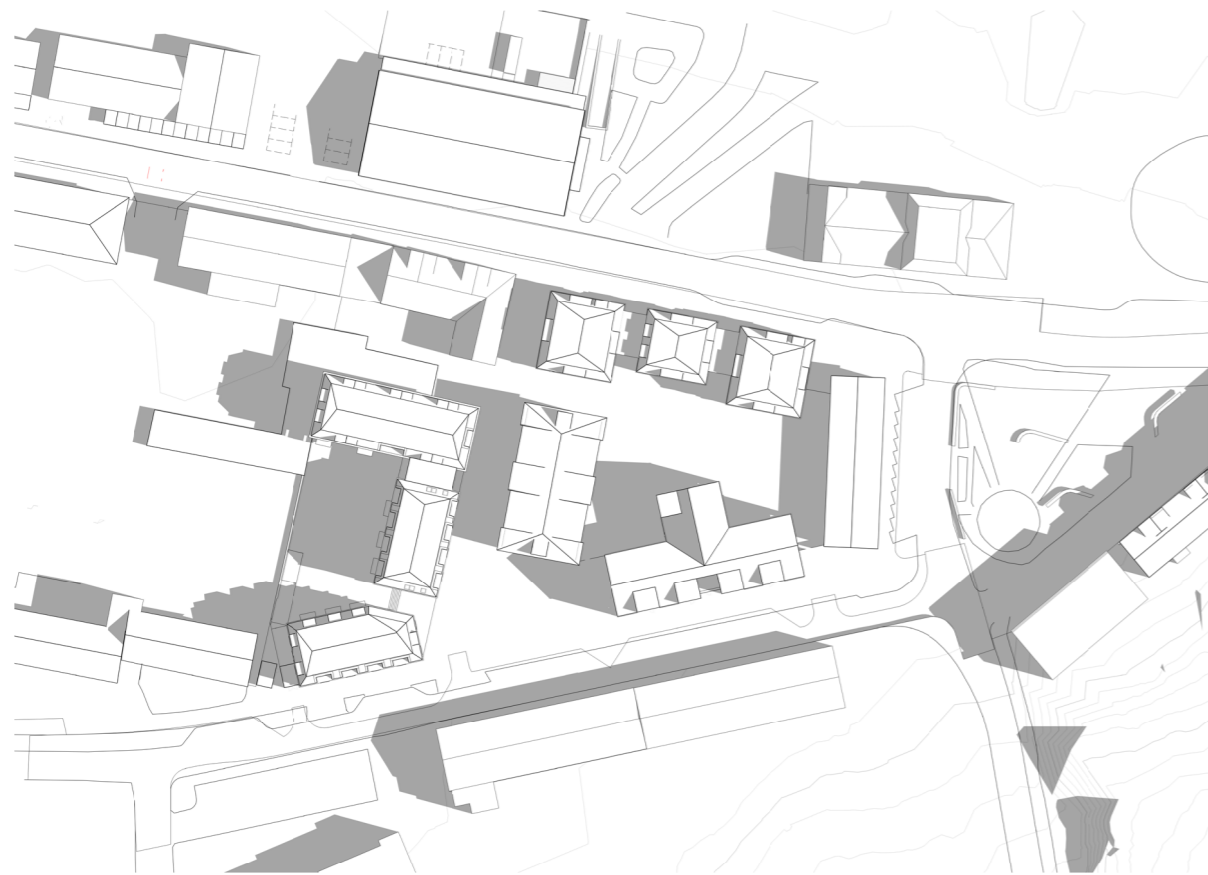

**Solstudie** Gnesta 36:11 m. fl **Underlag till detaljplan** 2025 02 13/ rev. 2026 03 13

# Solstudie - v ardagj amning

KL 09.00

KL 12.00

KL 15.00

KL 18.00

# Solstudie - midsommarafton

KL 09.00

KL 15.00

KL 12.00

KL 18.00