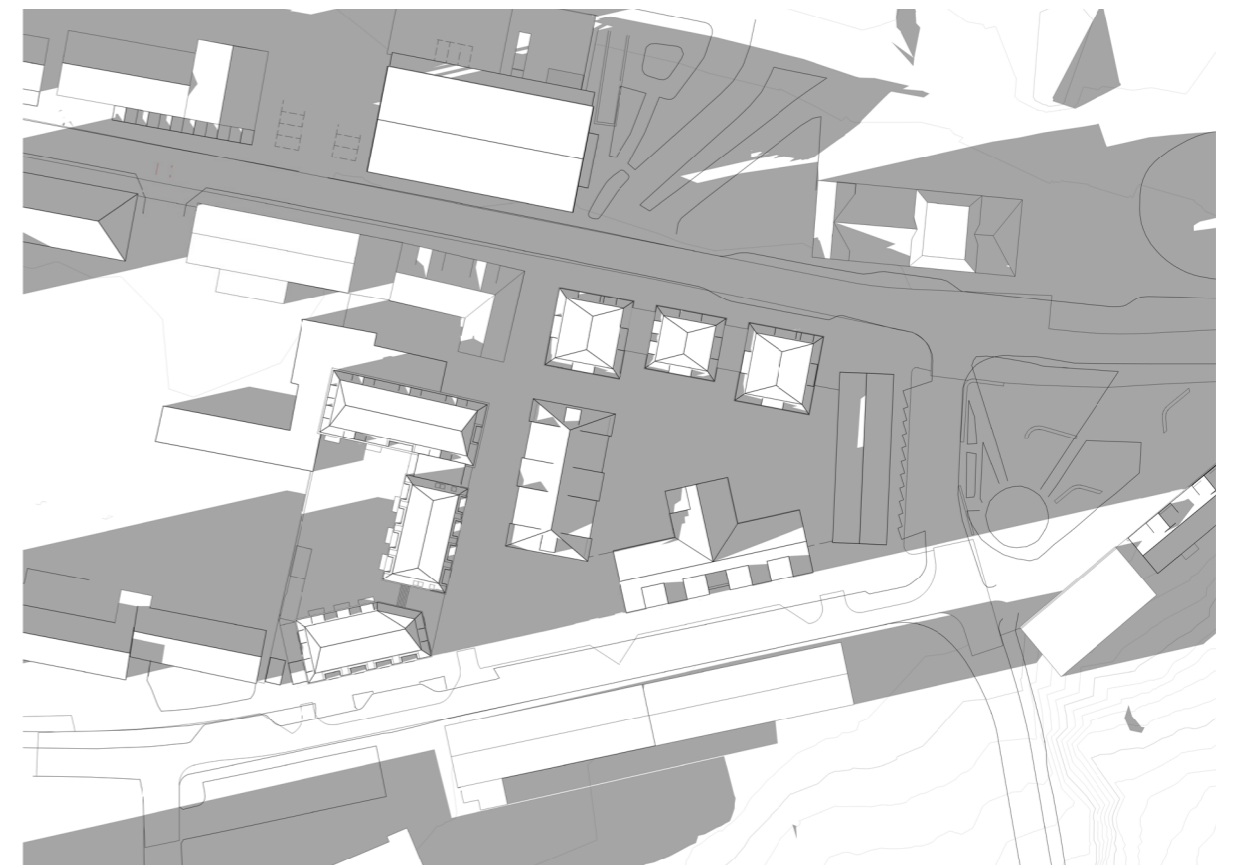

# Solstudie - v ardagj amning

KL 09.00

KL 12.00

KL 15.00

KL 18.00

# Solstudie - midsommarafton

KL 09.00

KL 15.00

KL 12.00

KL 18.00