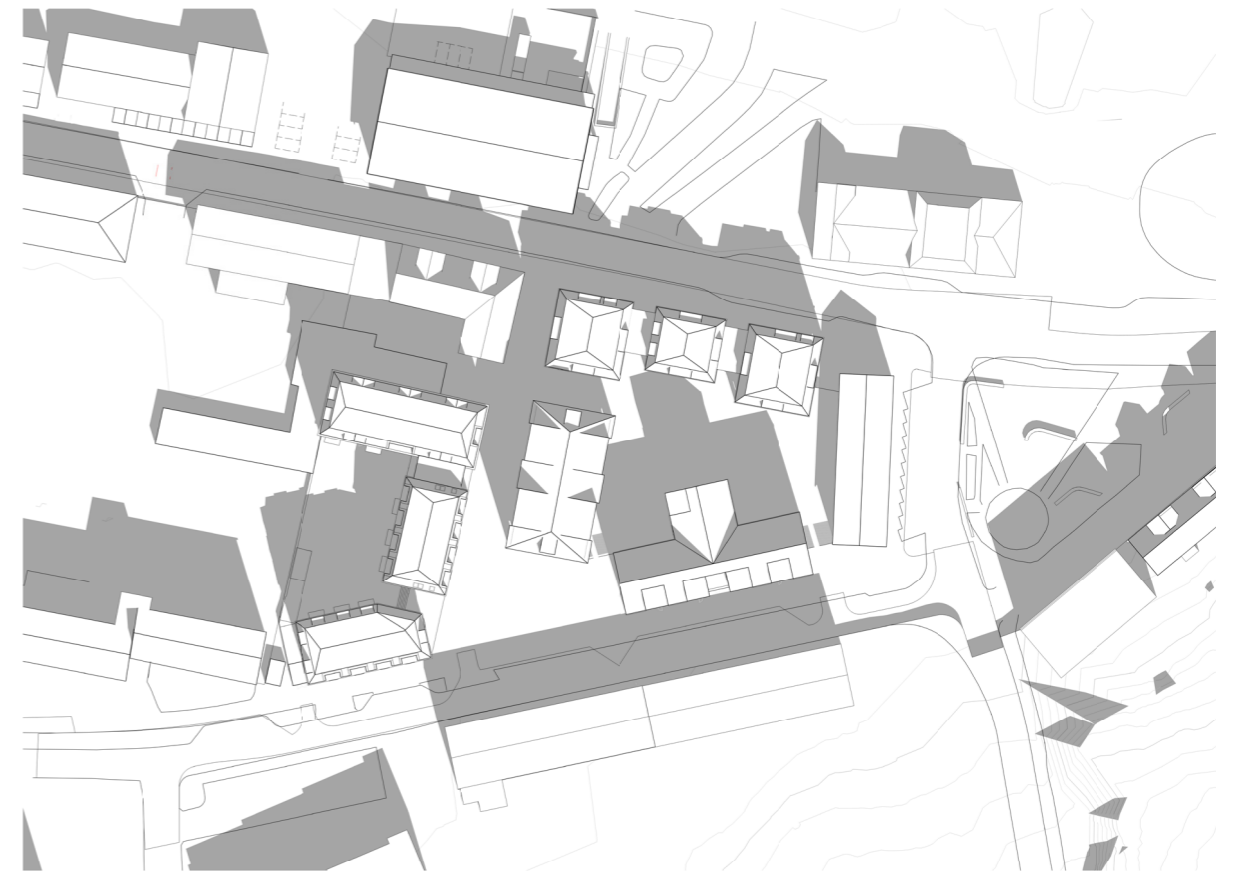

**Solstudie** Gnesta 36:11 m. fl **Underlag till detaljplan** 2025 02 13/ rev. 2026 03 13

# Solstudie - v ardagj amning

KL 09.00

KL 12.00

KL 15.00

KL 18.00

# Solstudie - midsommarafton

KL 09.00

KL 15.00

KL 12.00

KL 18.00